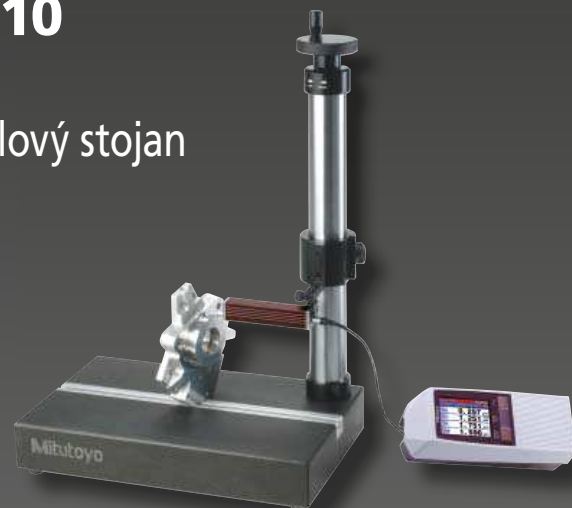

Hledá lepší výkon? Potřebujete více funkcí?

Vyměnit svůj starý mobilní bateriový drsnoměr za nejnovější Mitutoyo SURFTEST SJ-210! Platí pro jakoukoli značku.

Vynikající vlastnosti

Snadno ovladatelný Mitutoyo SURFTEST SJ-210 nabízí díky brilantnímu 6 cm velkému barevnému displeji vynikající čitelnost měřených parametrů a profilů. Záznam profilu v reálném čase a přímý přístup k vyhodnocovacím křivkám poskytuje ultra rychlý přehled o výsledcích zkoušek.

USB komunikační program

**VYMĚŇTE
JAKÝKOLI**

MOBILNÍ BATERIOVÝ
DRSNOMĚR ZA

MITUTOYO SURFTEST SJ-210
POUZE ZA

1815 €

Objednáací č. 178-560-01D
KAT. CENA: 2215-€

VAŠE VÝHODY S SURFTEST SJ-210:

- ✓ Kompaktní systém s uživatelsky přívětivým a intuitivním rozhraním
- ✓ Bateriově napájený, přenosný systém
- ✓ 6 cm [2.4"] podsvícený barevný LCD
- ✓ Podporuje mnoho standardů, jako je EN ISO, VDA, ANSI, JIS stejně jako uživatelem definované nastavení
- ✓ Různé volitelné posuvové jednotky rozšiřují rozsah použití
- ✓ Zobrazeny mohou být výsledky výpočtu, vyhodnocené profily, křivky BAC a ADC
- ✓ Podpora 16 jazyků
- ✓ Hrot doteku s poloměrem 2 μm / 60° / poloměr skluzu 40 mm
- ✓ Měřicí síla 0,75 mN odpovídající ISO normě
- ✓ Rozsah posuvu v ose X 17,5 mm, rozsah měření 16 mm
- ✓ Síla skluzu <400 mN
- ✓ Délka vzorkování (mm): 0,08 / 0,25 / 0,8 / 2,5

NEOMEZENÁ MĚŘENÍ: ŠIROKÁ ŠKÁLA VOLITEL- NĚHO PŘÍSLUŠENSTVÍ PRO SJ-210

Žulový stojan

Multifunkční
termotiskárna

Prodlužovací nástavec 50 mm

AKOMAX

Akce platí od 1. února 2017 do 31. března 2017, nebo do vyprodání zásob. Vyhraujeme si právo provádět technické změny a vývoj. Ceny platí pouze pro firemní zákazníky.