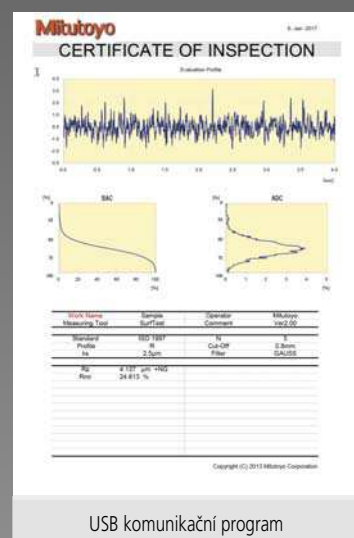

Použití v kombinaci s výškoměrem

Použití pro příčné měření

Mnoho možností rozhraní, jako je USB, RS-232C, DIGIMATIC atd.

YouTube

Podívejte se na video této řady na našem kanálu YouTube:
www.youtube.com/user/MitutoyoEuropeGmbH